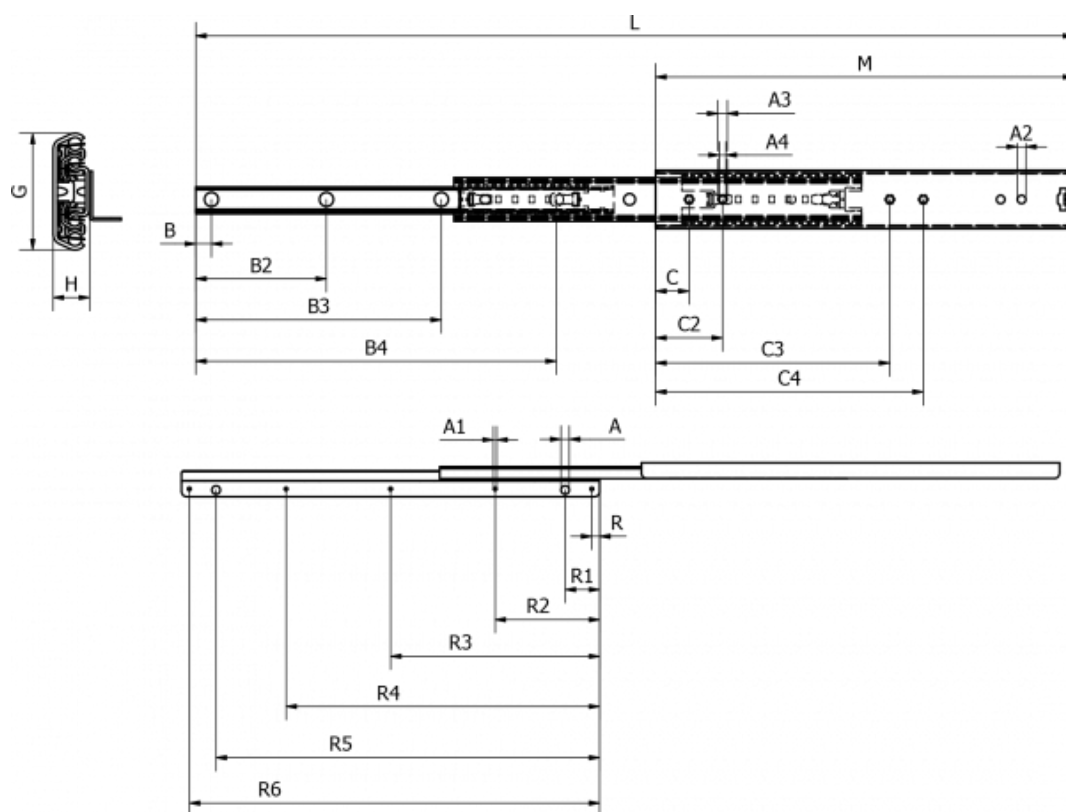

Varenummer: 11112S88

Beskrivelse: Thomas Regout skuffeskinne 11112S88 ULF HD S, 3led
indb.mål 700 mm / bæreevne 75 kg / udtræk 700 mm

Mål

A	--	B4	--	L	--	R6	--
A1	--	Bæreevne sidemonteret	--	M	--		
A2	--	C	--	R	--		
A3	--	C2	--	R1	--		
A4	--	C3	--	R2	--		
B	--	C4	--	R3	--		
B2	--	G	--	R4	--		
B3	--	H	--	R5	--		